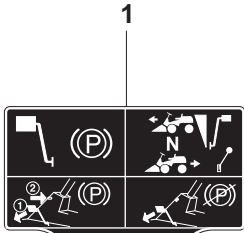

S 966 82 85-01 RIDER R175AWD US
DECALS

966 82 85-01 RIDER R175AWD US
DECALS

Pos.	Compl No.	Part No.	Description	Qty.	Notes
1		504 79 88-01		1	
2		506 58 45-01		1	
3		506 67 62-01		3	
4		506 88 07-02		1	
5		506 98 39-01		1	
6		506 99 96-01		1	
7		544 14 50-01		2	
8		544 21 14-01		2	
9		544 39 11-02		1	
10		544 43 87-01		1	
11		544 43 88-01		1	
12		544 43 90-02		1	
13		544 43 92-01		1	
14		544 83 35-01		2	
15		544 83 36-01		1	
16		544 83 39-01		1	LEFT
17		544 83 39-02		1	RIGHT