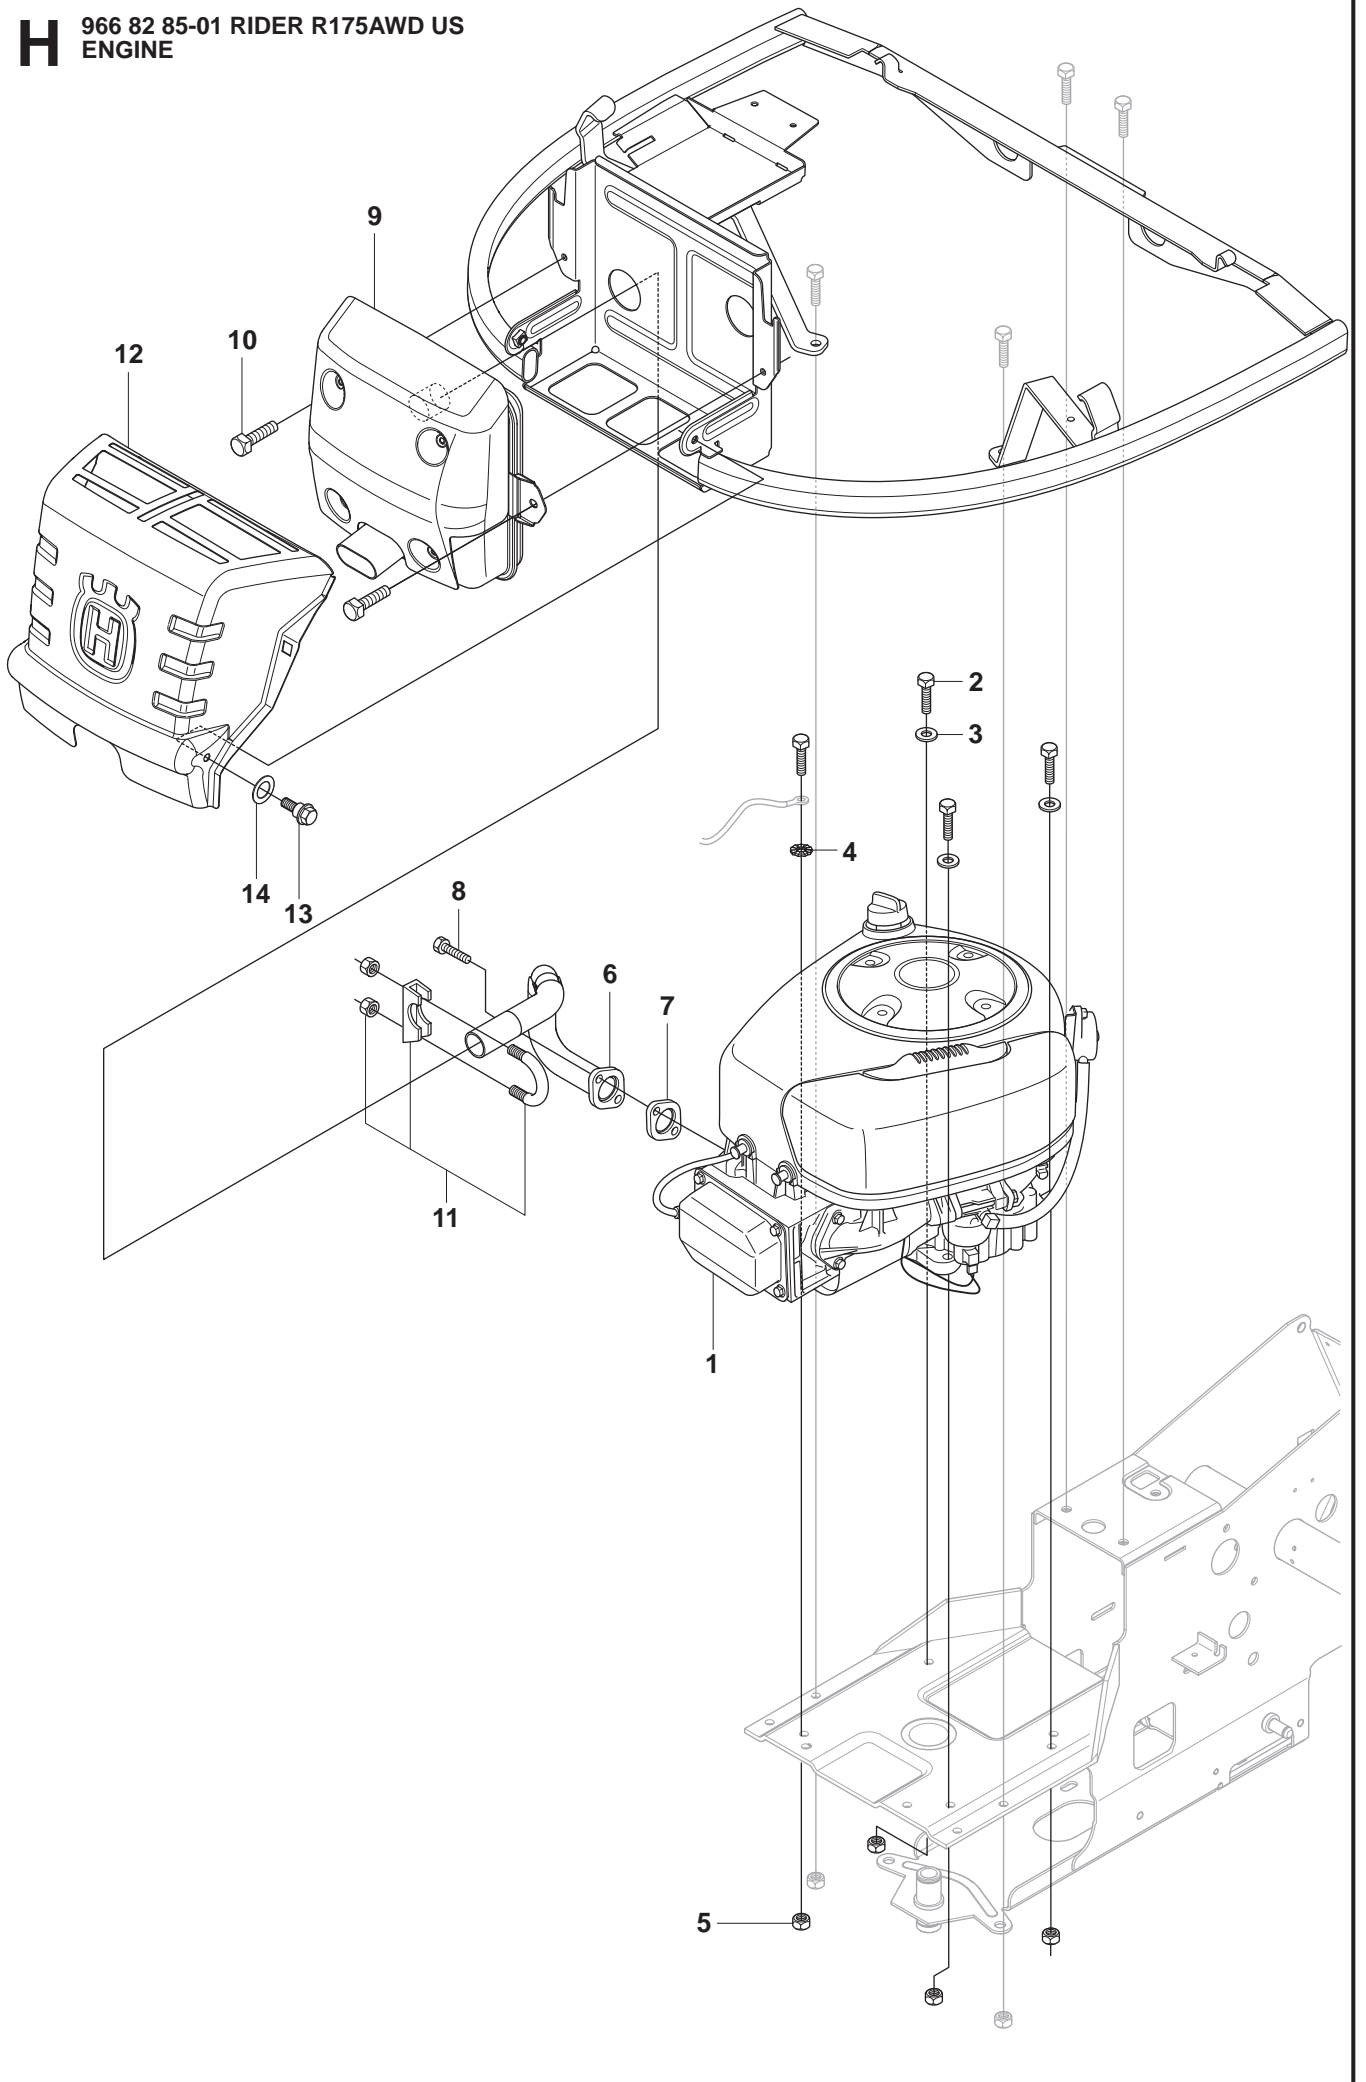

966 82 85-01 RIDER R175AWD US
ENGINE

966 82 85-01 RIDER R175AWD US
ENGINE

Pos.	Compl No.	Part No.	Description	Qty.	Notes
1		-----		1	
2		725 24 57-51		4	
3		734 11 64-01		3	
4		735 21 64-00		1	
5		732 21 18-01		4	
6		535 50 06-01		1	
7		506 91 45-01		1	
8		506 55 63-01		2	
9		544 33 57-01		1	
10		725 23 64-61		2	
11		506 66 84-01		1	
12		544 24 83-01		1	
13		506 59 74-01		2	
14		506 83 94-01		2