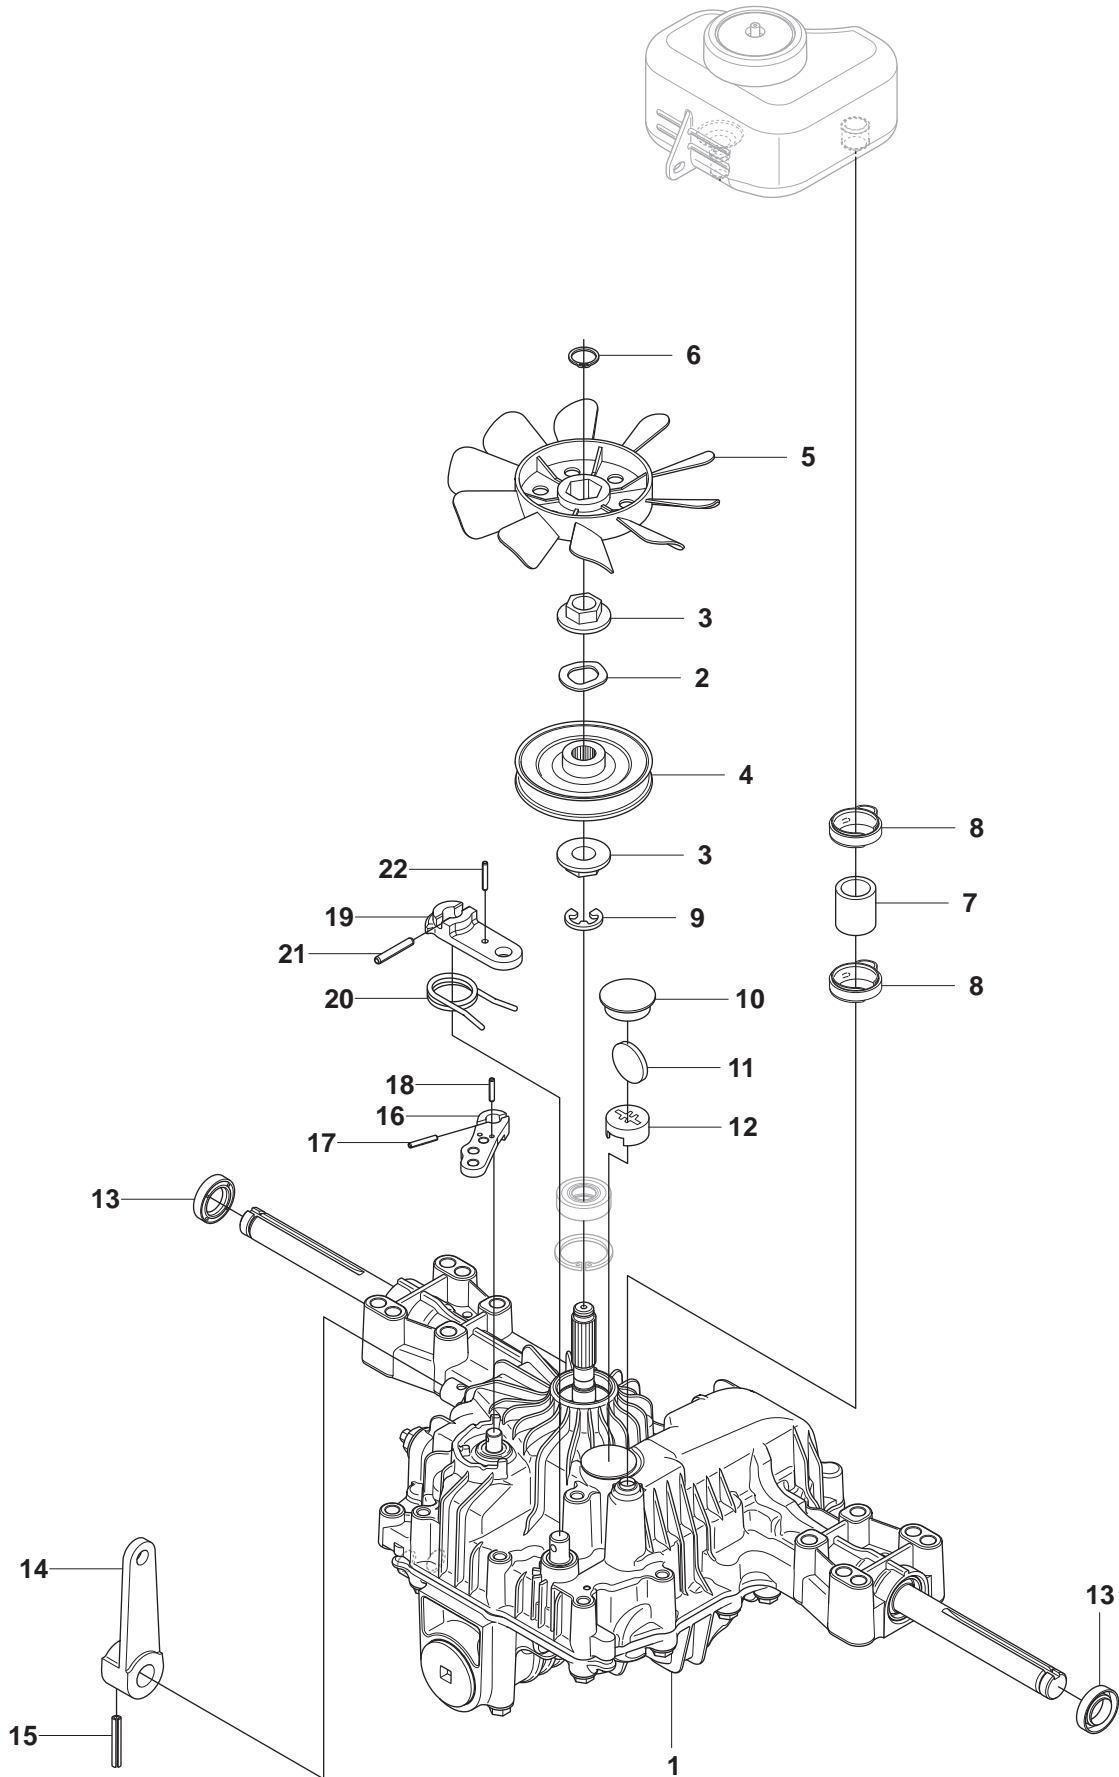

966 82 85-01 RIDER R175AWD US
HYDROSTAT K574 SP

Pos.	Compl No.	Part No.	Description	Qty.	Notes
1		544 11 61-01		1	
2		506 98 65-01		1	
3		506 98 66-01		2	
4		502 45 19-01		1	
5		506 98 68-01		1	
6		735 31 15-00		1	
7		502 45 16-01		1	
8		506 98 70-01		2	
9	544 11 61-01	535 40 28-07		1	
10	544 11 61-01	535 40 28-32		1	
11	544 11 61-01	535 40 28-29		1	
12	544 11 61-01	502 45 20-01		1	
13	544 11 61-01	535 40 28-37		2	
14	544 11 61-01	502 45 32-01		1	
15	544 11 61-01	535 40 28-09		1	
16	544 11 61-01	535 40 28-17		1	
17	544 11 61-01	535 40 28-16		1	
18	544 11 61-01	535 40 28-33		1	
19	544 11 61-01	535 40 28-38		1	
20	544 11 61-01	535 40 28-39		1	
21	544 11 61-01	535 40 28-40		1	
22	544 11 61-01	535 40 28-41		1