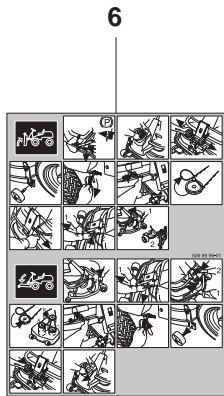

S 966 82 85-01 RIDER R175AWD US
DECALS

966 82 85-01 RIDER R175AWD US
DECALS

Pos.	Compl No.	Part No.	Description	Qty.	Notes
1		504 79 88-01		1	
2		506 58 45-01		1	
3		506 67 62-01		3	
4		506 88 07-02		1	
5		506 98 39-01		1	
6		506 99 96-01		1	
7		544 14 50-01		2	
8		544 21 14-01		2	
9		544 39 11-02		1	
10		544 43 87-01		1	
11		544 43 88-01		1	
12		544 43 90-02		1	
13		544 43 92-01		1	
14		544 83 35-01		2	
15		544 83 36-01		1	
16		544 83 39-01		1	LEFT
17		544 83 39-02		1	RIGHT