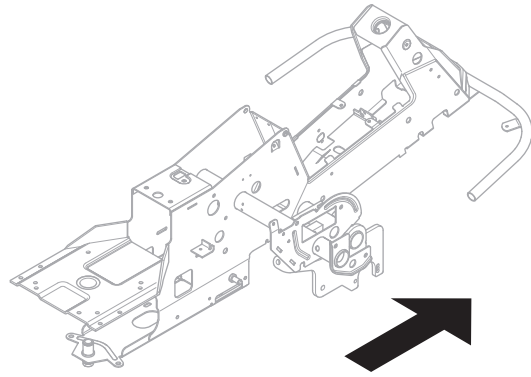

R 966 82 85-01 RIDER R175AWD US
WHEELS & TIRES

R

**966 82 85-01 RIDER R175AWD US
WHEELS & TIRES**

Pos.	Compl No.	Part No.	Description	Qty.	Notes
1		544 12 63-01		4	
2	544 12 63-01	544 11 42-01		1	
3	544 12 63-01	535 46 00-01		1	
4	544 12 63-01	506 57 43-01		1	
5		506 50 48-03		2	
6		506 94 58-01		1	
7		506 59 62-03		2	
8		544 13 26-01		1	
9		544 13 26-02		1	
10		506 50 48-05		4	
11		506 89 90-01		4	
12		544 35 35-01		4