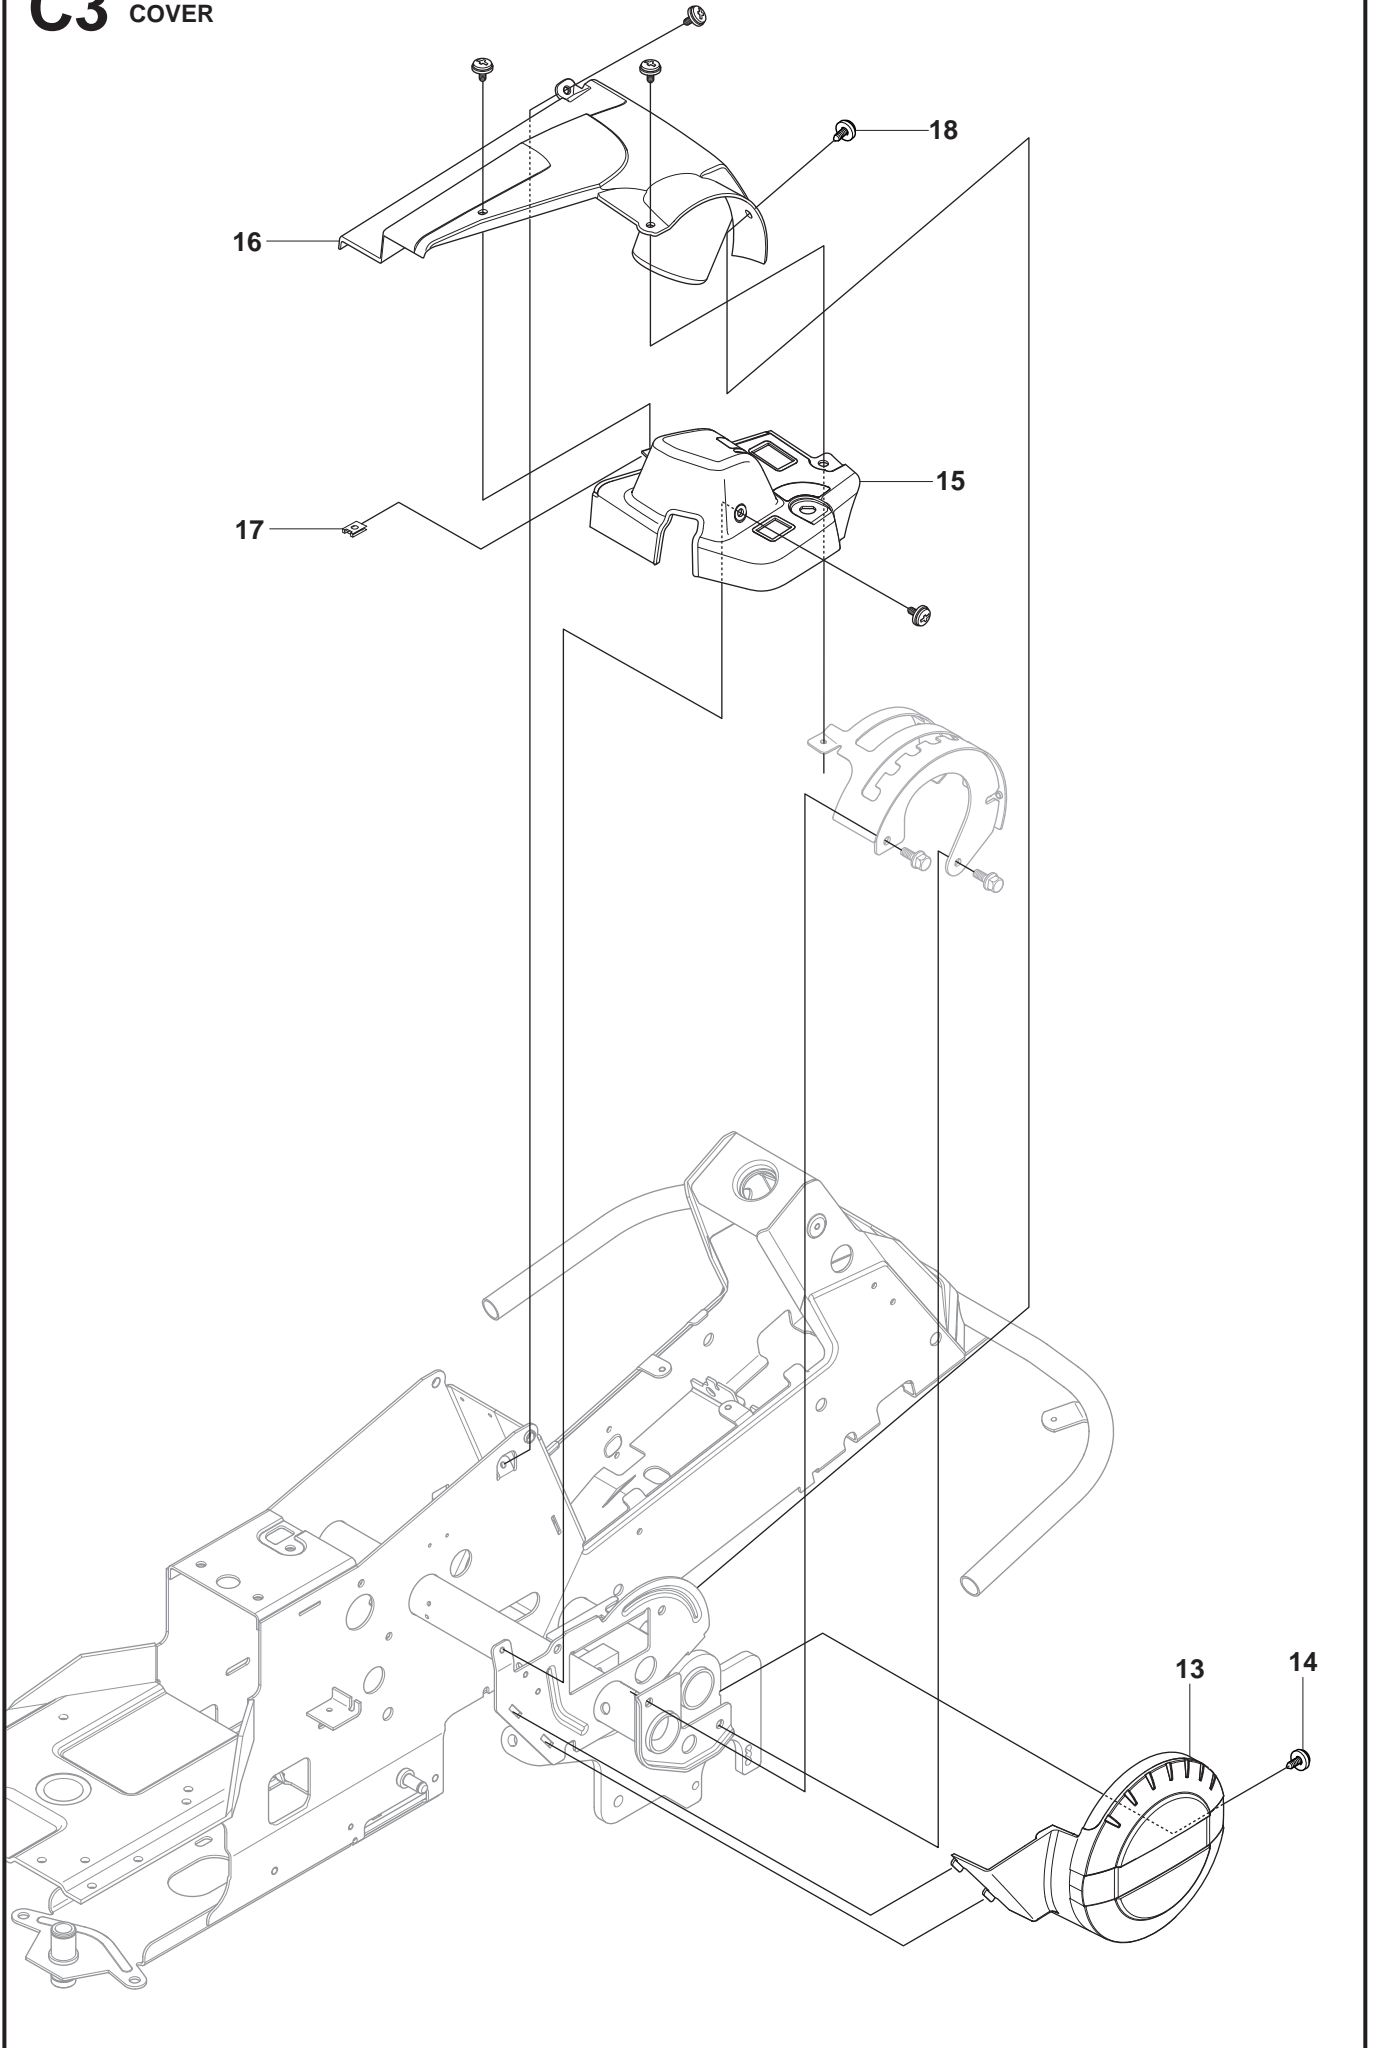

**C1** 966 82 85-01 RIDER R175AWD US  
COVER

**C2**

966 82 85-01 RIDER R175AWD US  
COVER

**C3**

966 82 85-01 RIDER R175AWD US  
COVER

966 82 85-01 RIDER R175AWD US  
COVER

Pos.	Compl No.	Part No.	Description	Qty.	Notes
1		544 89 59-01		1	C2
2	544 89 59-01	544 24 84-01		1	C2
3		544 89 59-03		1	C2
4	544 89 59-03	544 24 84-03		1	C2
5		544 40 05-01		4	C2
6		544 24 50-02		1	C1
7	544 24 50-02	544 24 51-01		1	C1 <b>LEFT</b>
8	544 24 50-02	544 24 51-02		1	C1 <b>RIGHT</b>
9	544 24 50-02	722 79 54-02		6	C1
10	544 24 50-02	544 24 52-02		1	C1
11		506 59 95-01		1	C1
12		506 59 96-01		1	C1
13		535 50 25-01		1	C3
14		544 40 05-01		1	C3
15		544 33 21-03		1	C3
16		544 33 22-02		1	C3
17		535 42 91-01		1	C3
18		544 40 05-01		4	C3
19		544 37 39-01		1	C1
20		544 40 05-01		2	C1
21		544 23 92-01		1	C2
22		544 42 75-01		1	C2
23		544 40 05-01		2	C2
24		544 32 65-01		1	C2
25		544 40 05-01		2	C2
26		544 43 32-01		1	C2
27		535 43 39-01		1	C2
28		506 96 35-01		1	C2
29		506 96 36-01		1	C2