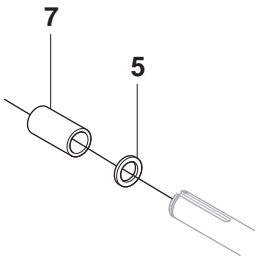

R 966 82 85-01 RIDER R175AWD US
WHEELS & TIRES

R

**966 82 85-01 RIDER R175AWD US
WHEELS & TIRES**

Pos.	Compl No.	Part No.	Description	Qty.	Notes
1		544 12 63-01		4	
2	544 12 63-01	544 11 42-01		1	
3	544 12 63-01	535 46 00-01		1	
4	544 12 63-01	506 57 43-01		1	
5		506 50 48-03		2	
6		506 94 58-01		1	
7		506 59 62-03		2	
8		544 13 26-01		1	
9		544 13 26-02		1	
10		506 50 48-05		4	
11		506 89 90-01		4	
12		544 35 35-01		4