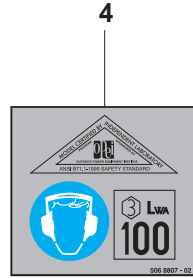

S 966 82 85-01 RIDER R175AWD US
DECALS

966 82 85-01 RIDER R175AWD US
DECALS

Pos.	Compl No.	Part No.	Description	Qty.	Notes
1		504 79 88-01		1	
2		506 58 45-01		1	
3		506 67 62-01		3	
4		506 88 07-02		1	
5		506 98 39-01		1	
6		506 99 96-01		1	
7		544 14 50-01		2	
8		544 21 14-01		2	
9		544 39 11-02		1	
10		544 43 87-01		1	
11		544 43 88-01		1	
12		544 43 90-02		1	
13		544 43 92-01		1	
14		544 83 35-01		2	
15		544 83 36-01		1	
16		544 83 39-01		1	LEFT
17		544 83 39-02		1	RIGHT