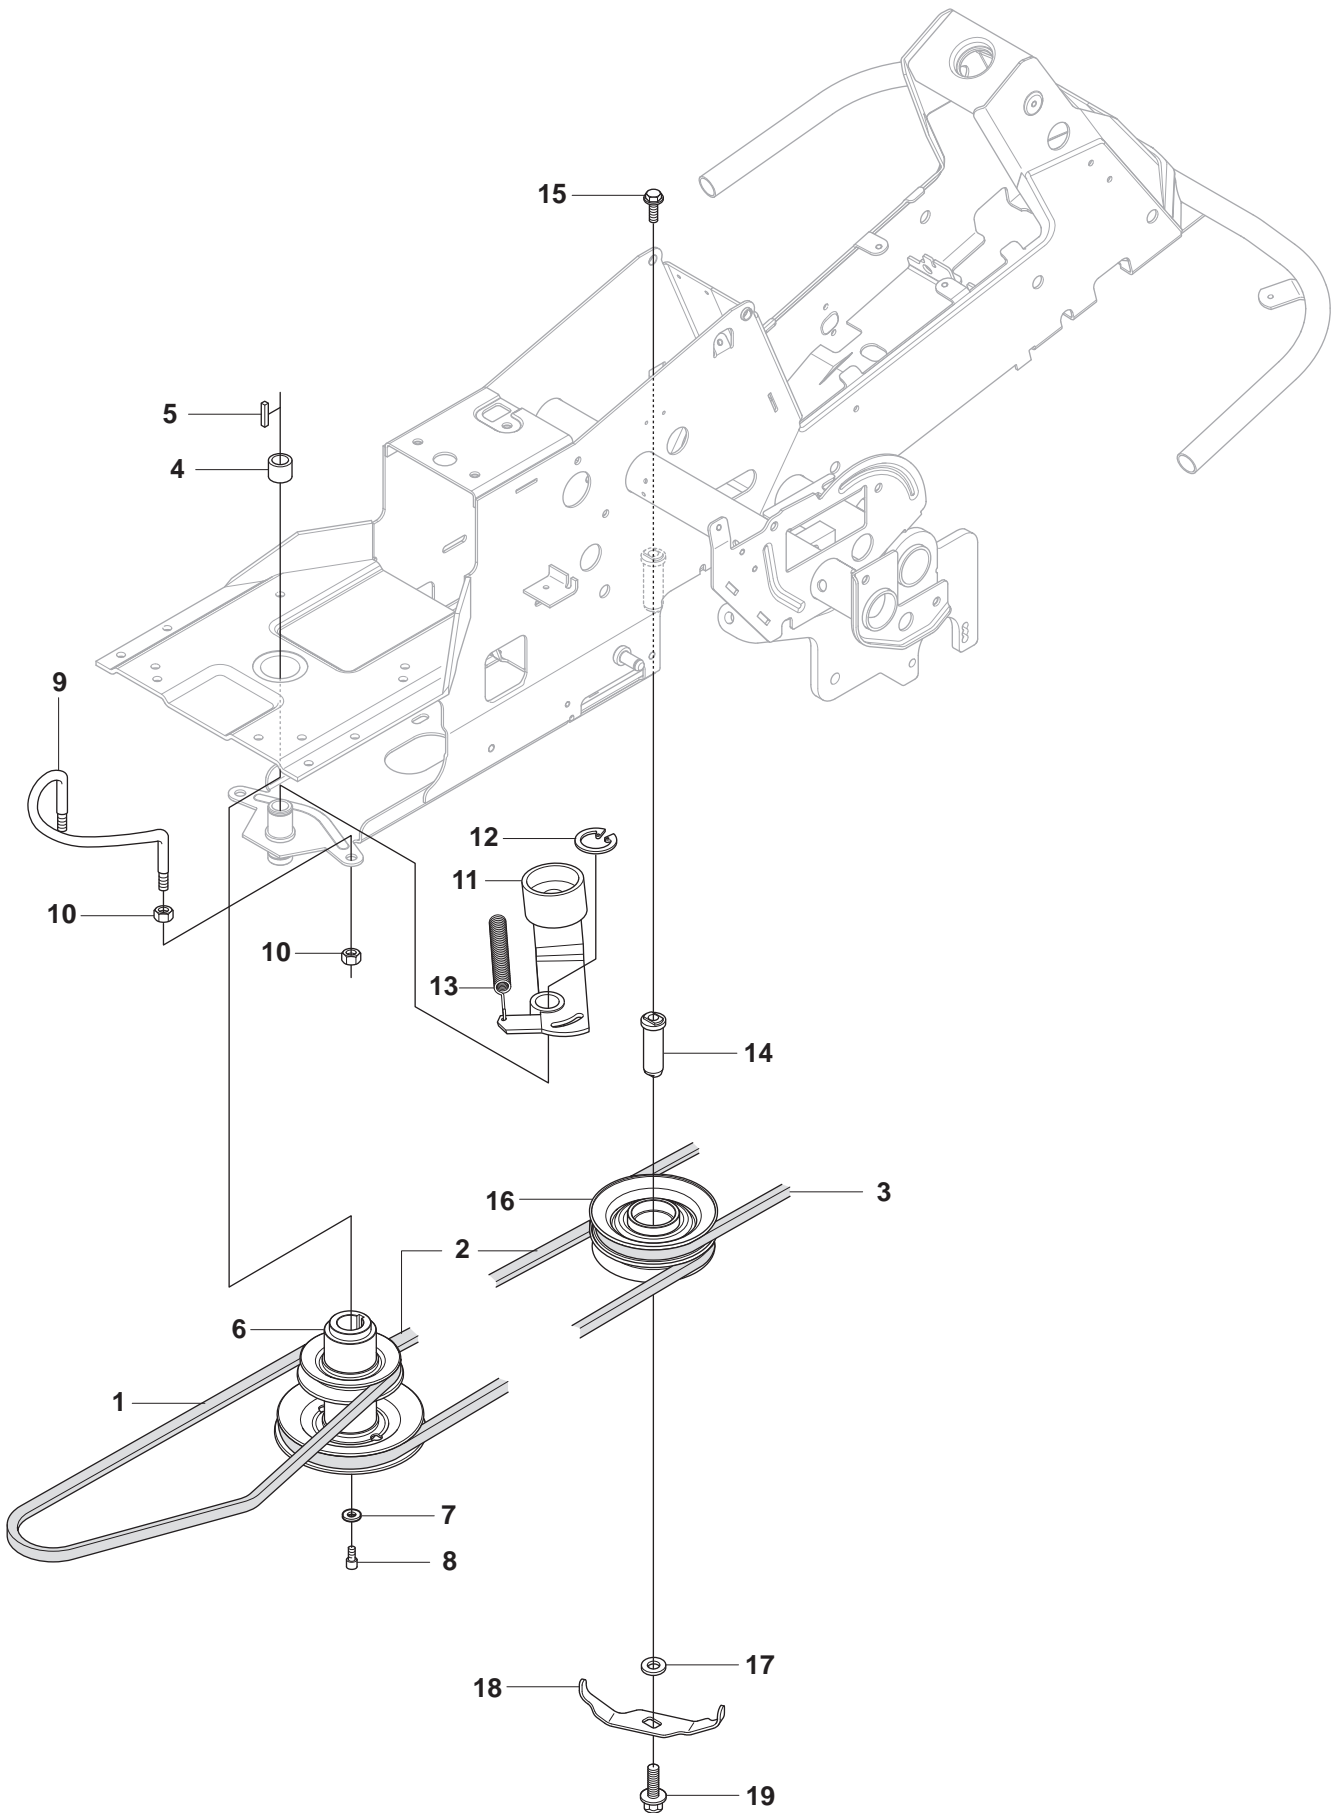

G 966 82 85-01 RIDER R175AWD US
TRANSMISSION

966 82 85-01 RIDER R175AWD US
TRANSMISSION

Pos.	Compl No.	Part No.	Description	Qty.	Notes
1		506 98 83-01		1	
2		544 40 02-01		1	
3		535 41 19-01		1	
4		506 50 92-01		1	
5		506 55 59-01		1	
6		535 48 24-01		1	
7		506 59 75-01		1	
8		506 55 60-02		1	
9		506 66 45-01		1	
10		731 23 20-51		4	
11		535 48 44-01		1	
12		735 31 26-00		1	
13		506 66 56-01		1	
14		544 42 61-01		1	
15		506 67 54-02		1	
16		535 48 22-01		1	
17		506 77 57-01		1	
18		544 40 53-01		1	
19		506 57 01-05		1