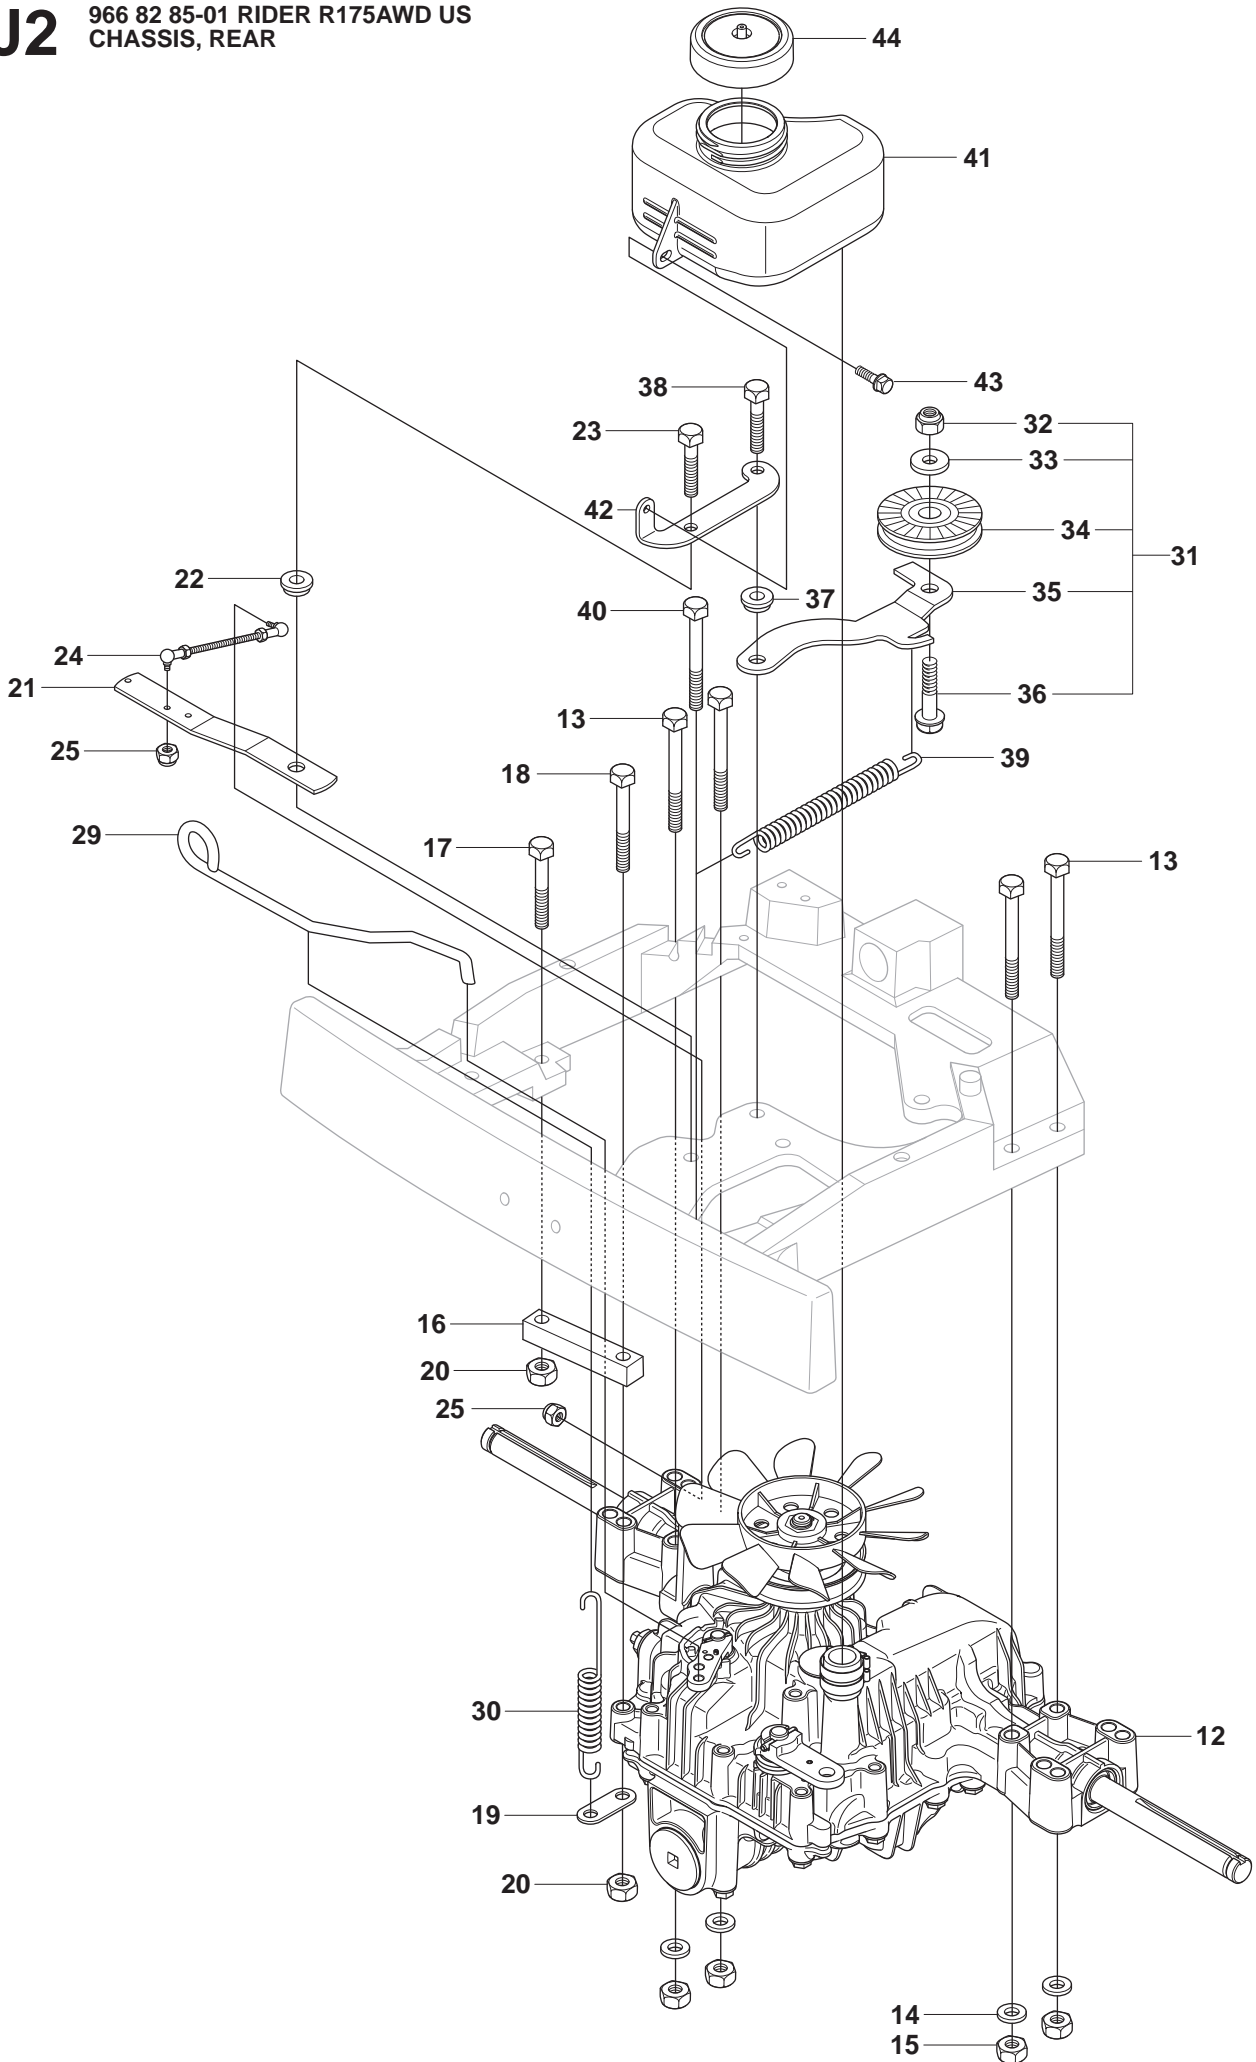

J2

966 82 85-01 RIDER R175AWD US
CHASSIS, REAR

J

**966 82 85-01 RIDER R175AWD US
CHASSIS, REAR**

Pos.	Compl No.	Part No.	Description	Qty.	Notes
1		506 98 58-03		1	J1
2		738 21 05-04		1	J1
3		738 21 10-04		1	J1
4		735 31 40-10		1	J1
5		735 31 26-00		1	J1
6		506 98 59-01		1	J1
7		735 31 26-00		2	J1
8		506 77 34-01		2	J1
9		740 68 14-21		1	J1
10		535 40 60-01		1	J1
11	535 40 60-01	506 98 61-02		2	J1
12		544 11 61-01		1	J2
13		725 24 67-51		4	J2
14		734 11 64-01		4	J2
15		731 23 18-01		4	J2
16		506 98 72-01		1	J2
17		725 24 59-51		1	J2
18		725 24 62-51		1	J2
19		506 59 93-01		1	J2
20		731 23 18-01		2	J2
21		506 98 74-03		1	J2
22		506 91 87-02		1	J2
23		725 24 51-51		1	J2
24		506 98 75-01		1	J2
25		732 21 14-01		2	J2
26		544 26 21-01		1	J1
27		506 56 65-01		1	J1
28		725 23 64-61		1	J1
29		506 98 82-01		1	J2
30		506 83 43-01		1	J2
31		506 98 84-01		1	J2
32	506 98 84-01	506 98 85-01		1	J2
33	506 98 84-01	506 94 69-01		1	J2
34	506 98 84-01	725 24 55-51		1	J2
35	506 98 84-01	734 11 64-41		1	J2
36	506 98 84-01	732 21 18-01		1	J2
37		506 91 87-02		1	J2
38		725 24 51-51		1	J2
39		506 98 86-01		1	J2
40		725 24 64-51		1	J2
41		544 10 01-01		1	J2
42		544 12 17-01		1	J2
43		725 23 64-61		1	J2
44		506 67 33-01		1	J2
45		506 88 99-01		1	J1
46		725 25 00-51		2	J1
47		544 03 96-02		1	J1