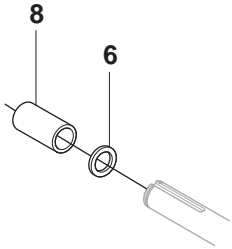

R 966 82 85-01 RIDER R175AWD US
WHEELS & TIRES

R

**966 82 85-01 RIDER R175AWD US
WHEELS & TIRES**

Pos.	Compl No.	Part No.	Description	Qty.	Notes
1		544 12 63-01		4	
2	544 12 63-01	544 11 42-01		1	
3	544 12 63-01	535 46 00-01		1	
4	544 12 63-01	506 57 43-01		1	
5		506 50 48-03		2	
6		506 94 58-01		1	
7		506 59 62-03		2	
8		544 13 26-01		1	
9		544 13 26-02		1	
10		506 50 48-05		4	
11		506 89 90-01		4	
12		544 35 35-01		4