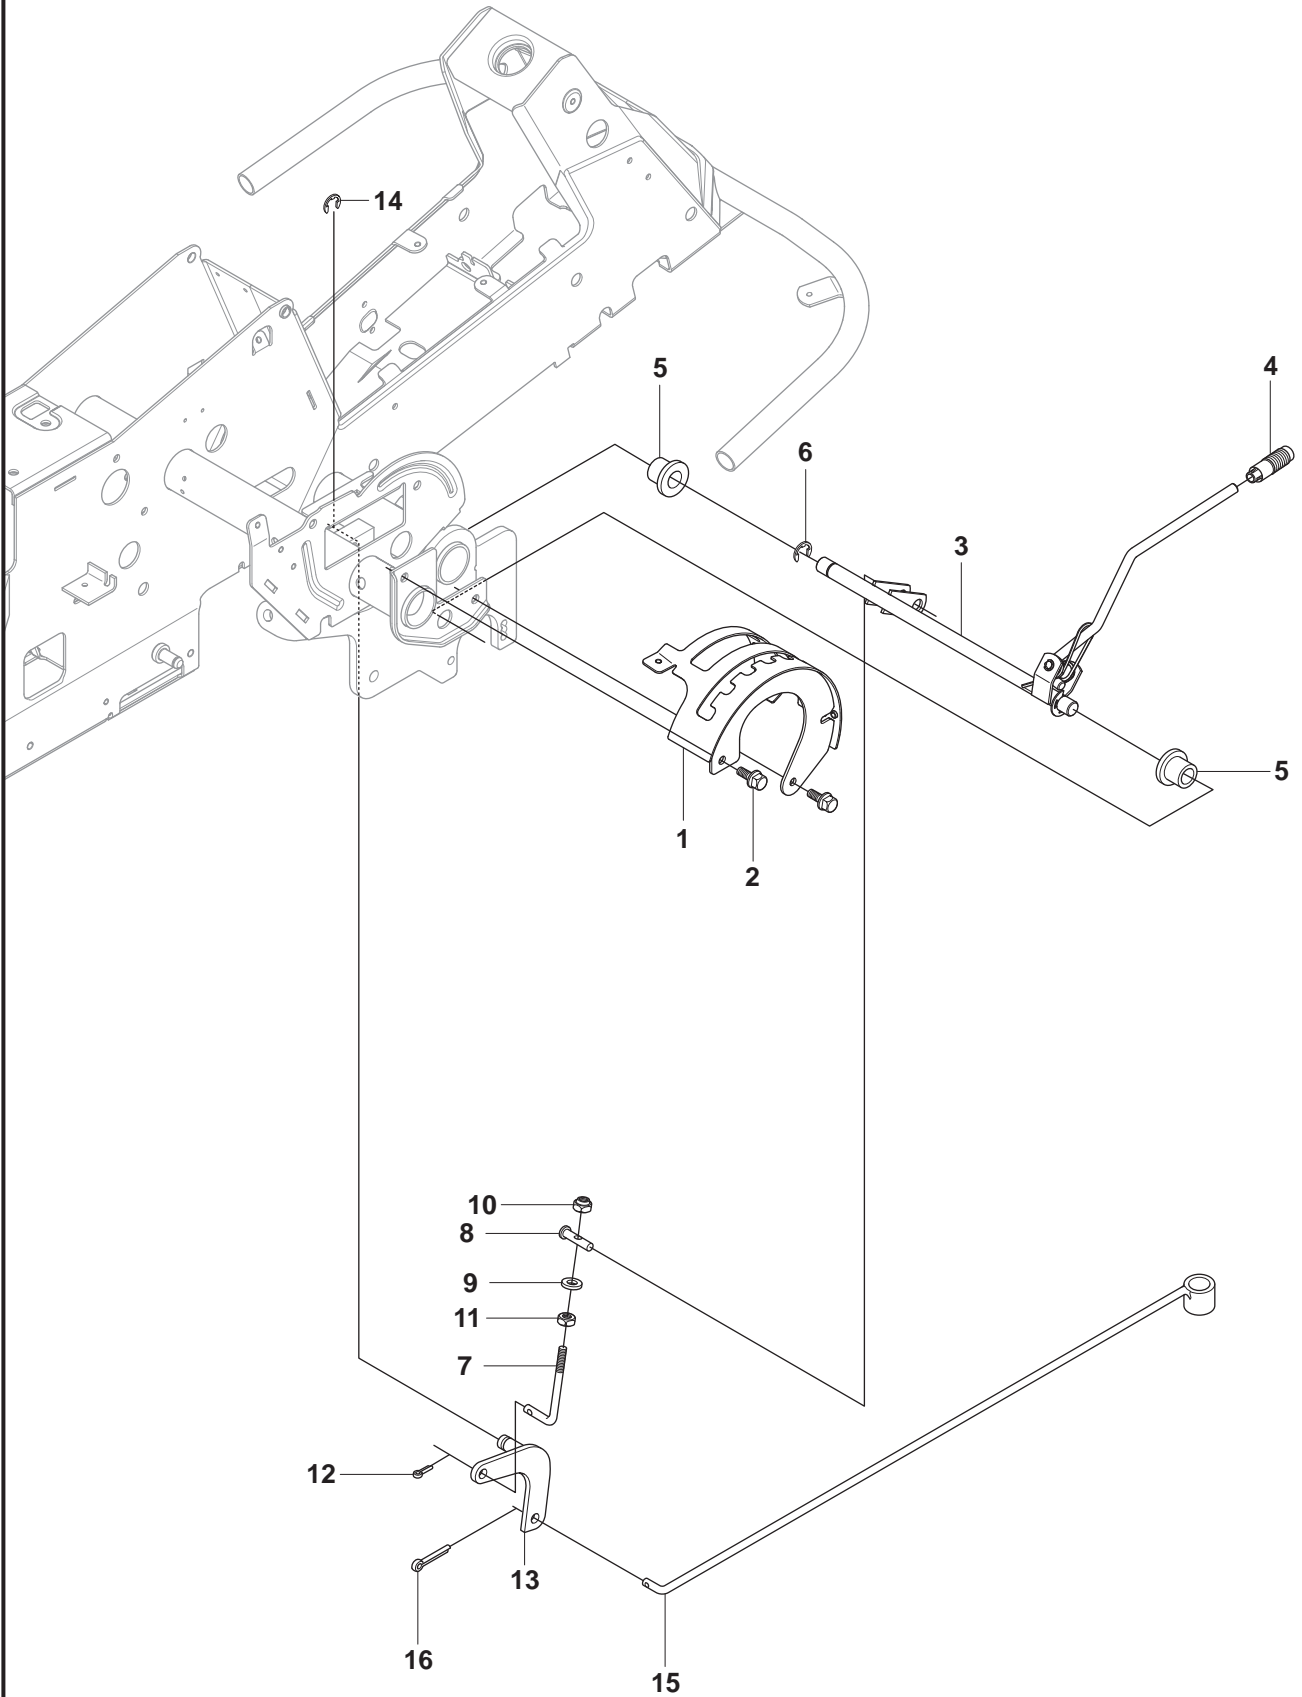

D 966 82 85-01 RIDER R175AWD US
HEIGHT ADJUSTMENT

D

**966 82 85-01 RIDER R175AWD US
HEIGHT ADJUSTMENT**

Pos.	Compl No.	Part No.	Description	Qty.	Notes
1		535 50 14-01		1	
2		506 57 01-03		2	
3		504 73 45-01		1	
4		506 54 20-01		1	
5		506 55 43-01		2	
6		735 31 22-20		1	
7		506 90 82-01		1	
8		506 78 46-01		1	
9		734 11 72-01		1	
10		732 21 18-01		1	
11		731 23 18-01		1	
12		721 61 83-01		1	
13		506 99 83-01		1	
14		735 31 15-20		1	
15		506 97 51-01		1	
16		721 61 83-01		1