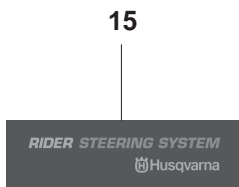

S 966 82 85-01 RIDER R175AWD US
DECALS

966 82 85-01 RIDER R175AWD US
DECALS

Pos.	Compl No.	Part No.	Description	Qty.	Notes
1		504 79 88-01		1	
2		506 58 45-01		1	
3		506 67 62-01		3	
4		506 88 07-02		1	
5		506 98 39-01		1	
6		506 99 96-01		1	
7		544 14 50-01		2	
8		544 21 14-01		2	
9		544 39 11-02		1	
10		544 43 87-01		1	
11		544 43 88-01		1	
12		544 43 90-02		1	
13		544 43 92-01		1	
14		544 83 35-01		2	
15		544 83 36-01		1	
16		544 83 39-01		1	LEFT
17		544 83 39-02		1	RIGHT